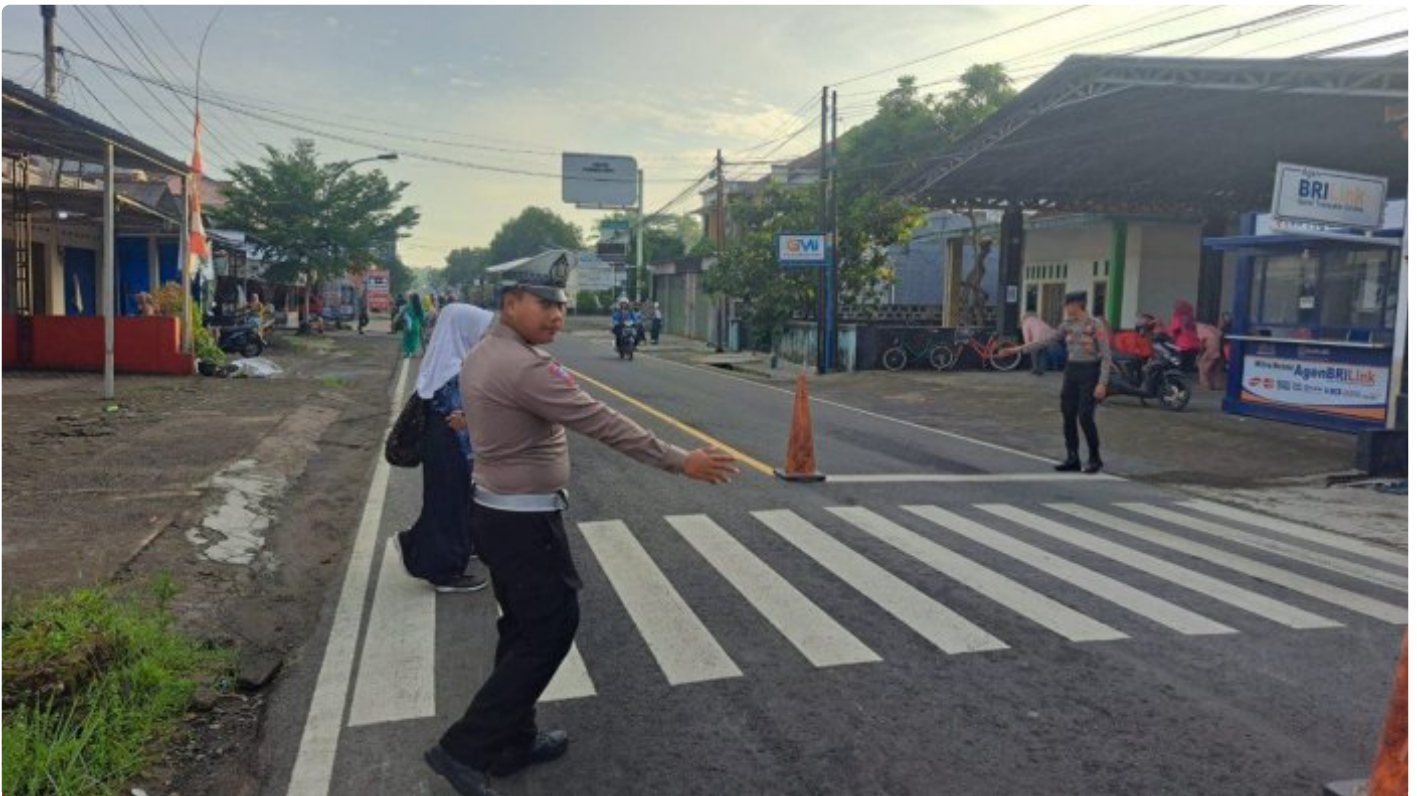

GW

Strong Point Gatur Pagi Bentuk Pelayanan Polres Pangandaran Kepada Masyarakat

Pangandaran - PANGANDARAN.GWI.WEB.ID

Feb 2, 2024 - 08:50

Gatur Pagi Personel Polres Pangandaran.

Pangandaran - Polres Pangandaran rutin memberikan pelayanan masyarakat melalui Pengaturan Lalu Lintas Pagi pada titik Strong Point berikut di sekolah-sekolah di Wilayah Kabupaten Pangandaran Jumat (2/2/2024), pukul 06.30 WIB hingga menjelang siswa memasuki sekolah.

Strong Point sebagai kegiatan pengaturan arus lalu lintas ditujukan untuk menciptakan keamanan, keselamatan, ketertiban dan kelancaran dalam berlalu lintas di pagi hari disaat masyarakat mulai beraktifitas.

Selain itu, kegiatan ini merupakan wujud nyata tugas kepolisian terhadap seluruh lapisan masyarakat yang membutuhkan kehadiran Polisi seperti menyebrangi siswa sekolah.

Dengan tujuan utama yaitu untuk mewujudkan Keamanan, Keselamatan, Ketertiban dan Kelancaran (Kamseltibcar) lalulintas di wilayah hukum Polsek Sawang, pada saat jam keberangkatan anak sekolah dan orang-orang ke kantor atau tempat bekerja sehingga pada pagi hari arus lalu lintas cukup ramai.